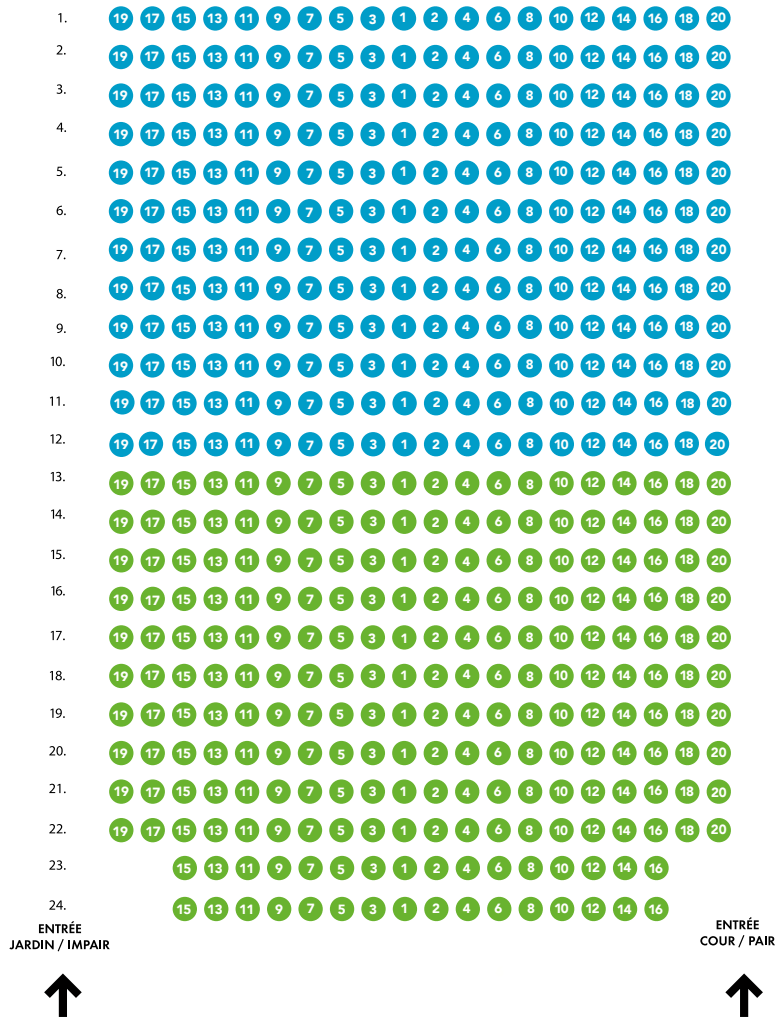

SALLE DEL CASTILLO

1800 VEVEY

SCÈNE

AVANT - SCÈNE

PARTERRE

BALCON

A ● 69.-

B ● 59.-