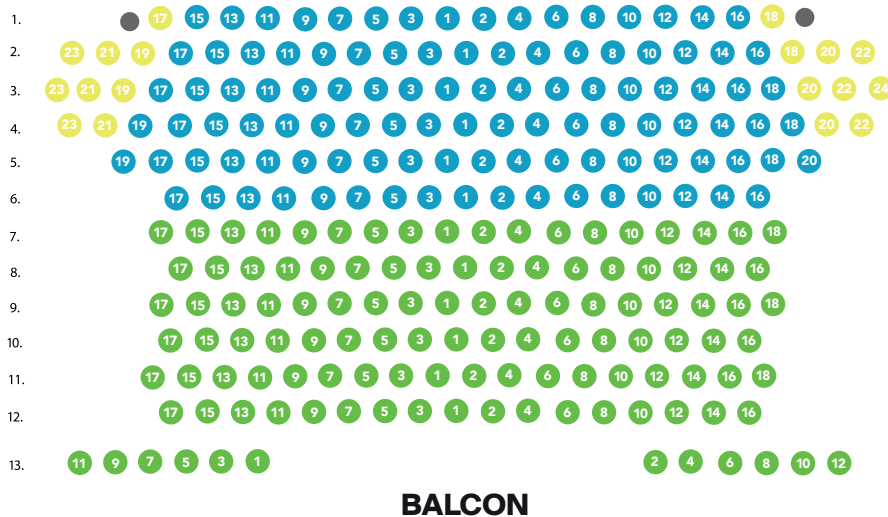

THÉÂTRE LE REFLET

1800 VEVEY

SCÈNE

- A** ● 69.-
- B** ● 59.-
- C** ● 49.-
visibilité réduite
& strapontins

salle équipée de trois systèmes adaptés aux différents appareils acoustiques (boucle magnétique, système HF et canal web dédié)
Boucle magnétique:
 parterre, entre le 4^e et 17^e rang