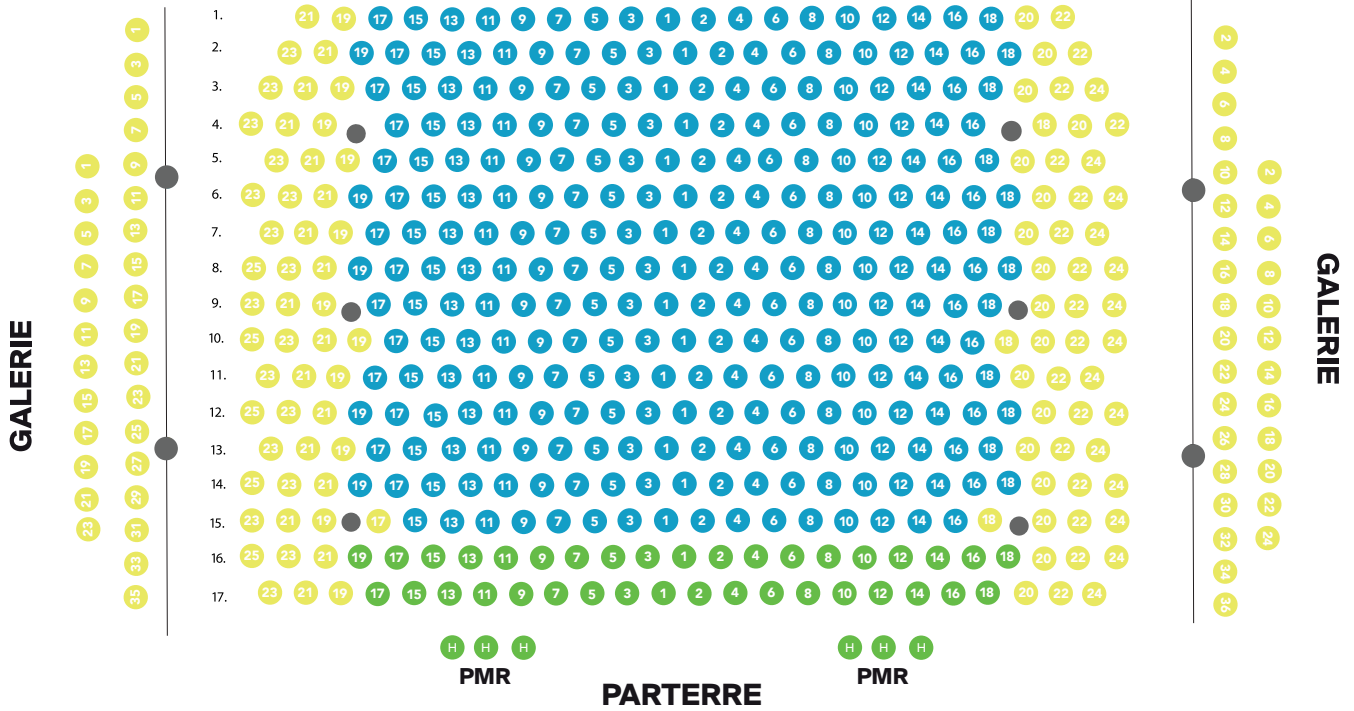

THÉÂTRE LE REFLET

1800 VEVEY

SCÈNE

- A** ● 69.-
- B** ● 59.-
- C** ● 49.-
visibilité réduite
& strapontins

salle équipée de trois systèmes adaptés aux différents appareils acoustiques (boucle magnétique, système HF et canal web dédié)
Boucle magnétique:
 parterre, entre le 4^e et 17^e rang